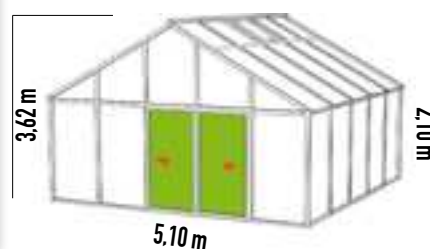

Iris orangeri – bredde 5,10 m

Iris har en dobbelt skydedør (1,93 m x 1,92 m), så det er nemt at få store ting ind og ud

BEMÆRK
INDVENDIG STÅLSPÆR
PÅ DENNE MODEL

Bredde: 5,10 m
Længde: 5,10 - 10,13 m
Højde kip 3,62 m
Højde side 2,10 m
Dobbelt skydedør: Bredde 1,93 m

Grøn RAL 6009

Andre RAL farver +10%

Kræver som minimum støbt punktfundament under stålspær!

Glasbredde 100 cm

	LÆNGDE					
	5,10 m	6,13 m	7,13 m	8,13 m	9,13 m	10,13 m
Størrelse	24,9 m ²	30 m ²	35 m ²	39,9 m ²	44,9 m ²	49,9 m ²
Antal oplukkelige tagvinduer	4	4	4	4	6	6
Polycarbonat (tag+sider)	87.900,-	107.900,-	112.900,-	122.900,-	142.900,-	152.900,-
Polycarbonat (tag) – termoruder (sider)	112.900,-	137.900,-	142.900,-	152.900,-	177.900,-	192.900,-
Termoruder (tag+sider)*	122.900,-	152.900,-	157.900,-	172.900,-	204.900,-	212.900,-
Fundamentramme i aluminium	4.900,-	5.400,-	5.900,-	6.400,-	6.900,-	7.400,-

Glasbredde 50 cm

	LÆNGDE					
	5,10 m	6,13 m	7,13 m	8,13 m	9,13 m	10,13 m
Størrelse	24,9 m ²	30 m ²	35 m ²	39,9 m ²	44,9 m ²	49,9 m ²
Antal oplukkelige tagvinduer	4	4	4	4	6	6
Polycarbonat (tag+sider)	97.900,-	112.900,-	122.900,-	133.900,-	153.900,-	162.900,-
Polycarbonat (tag) – termoruder (sider)	122.900,-	142.900,-	152.900,-	167.900,-	192.900,-	202.900,-
Termoruder (tag+sider)*	137.900,-	157.900,-	172.900,-	187.900,-	212.900,-	227.900,-
Fundamentramme i aluminium	4.900,-	5.400,-	5.900,-	6.400,-	6.900,-	7.400,-