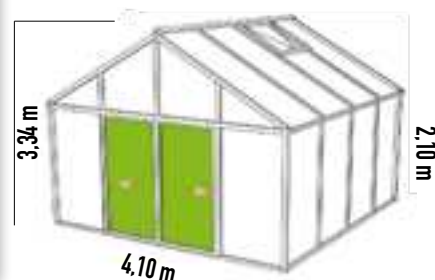

Fresia orangeri – bredde 4,10 m

Fresia har en dobbelt skydedør (1,93 m x 1,92 m), der giver mulighed for at åbne op til haven

Bredde: 4,10 m
Længde: 4,10 - 10,13 m
Højde kip: 3,34 m
Højde side: 2,10 m
Dobbelt skydedør: Bredde 1,93 m

Grøn RAL 6009

Andre RAL farver +10%

Glasbredde 100 cm

	LÆNGDE						
	4,10 m	5,10 m	6,13 m	7,13 m	8,13 m	9,13 m	10,13 m
Størrelse	15,9 m ²	19,9 m ²	23,9 m ²	27,9 m ²	31,9 m ²	35,9 m ²	39,9 m ²
Antal oplukkelige tagvinduer	2	2	4	4	4	4	6
Polycarbonat (tag+sider)	52.900,-	62.900,-	72.900,-	77.900,-	82.900,-	97.900,-	102.900,-
Polycarbonat (tag) - termoruder (sider)	67.900,-	77.900,-	92.900,-	97.900,-	102.900,-	122.900,-	127.900,-
Termoruder (tag+sider)*	72.900,-	87.900,-	102.900,-	107.900,-	117.900,-	137.900,-	142.900,-
Fundamentramme i aluminium	3.900,-	4.100,-	4.400,-	4.900,-	5.400,-	5.900,-	6.400,-

Glasbredde 50 cm

	LÆNGDE						
	4,10 m	5,10 m	6,13 m	7,13 m	8,13 m	9,13 m	10,13 m
Størrelse	15,9 m ²	19,9 m ²	23,9 m ²	27,9 m ²	31,9 m ²	35,9 m ²	39,9 m ²
Antal oplukkelige tagvinduer	2	2	4	4	4	4	6
Polycarbonat (tag+sider)	62.900,-	69.900,-	77.900,-	82.900,-	92.900,-	102.900,-	112.900,-
Polycarbonat (tag) - termoruder (sider)	77.900,-	87.900,-	97.900,-	102.900,-	117.900,-	127.900,-	142.900,-
Termoruder (tag+sider)*	87.900,-	97.900,-	107.900,-	117.900,-	132.900,-	142.900,-	157.900,-
Fundamentramme i aluminium	3.900,-	4.100,-	4.400,-	4.900,-	5.400,-	5.900,-	6.200,-