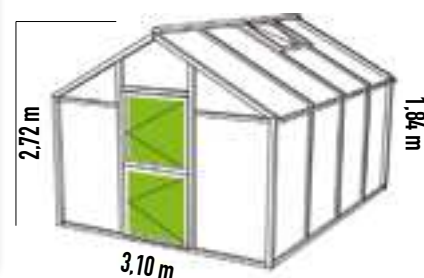

# Erantis orangeri – bredde 3,10 m

På alle orangerier kan døren sænkes, så det er muligt at montere på mur eller brystning

Bredde: 3,10 m  
Længde: 3,10 - 9,13 m  
Højde kip: 2,72 m  
Højde side: 1,84 m  
2-delt dør: Bredde 0,93 m

## Glasbredde 100 cm

	LÆNGDE						
	3,10 m	4,10 m	5,10 m	6,13 m	7,13 m	8,13 m	9,13 m
Størrelse	8,9 m <sup>2</sup>	11,9 m <sup>2</sup>	14,9 m <sup>2</sup>	17,9 m <sup>2</sup>	20,9 m <sup>2</sup>	23,9 m <sup>2</sup>	26,9 m <sup>2</sup>
Antal oplukkelige tagvinduer	2	2	4	4	4	4	6
Polycarbonat (tag+sider)	42.900,-	47.900,-	52.900,-	62.900,-	67.900,-	72.900,-	77.000,-
Polycarbonat (tag) - termoruder (sider)	52.900,-	62.900,-	67.900,-	77.900,-	87.900,-	92.900,-	97.900,-
Termoruder (tag+sider)*	62.900,-	67.900,-	72.900,-	87.900,-	92.900,-	102.900,-	107.900,-
Fundamentramme i aluminium	3.200,-	3.700,-	4.100,-	4.200,-	4.900,-	5.200,-	5.400,-

## Glasbredde 50 cm

	LÆNGDE						
	3,10 m	4,10 m	5,10 m	6,13 m	7,13 m	8,13 m	9,13 m
Størrelse	8,9 m <sup>2</sup>	11,9 m <sup>2</sup>	14,9 m <sup>2</sup>	17,9 m <sup>2</sup>	20,9 m <sup>2</sup>	23,9 m <sup>2</sup>	26,9 m <sup>2</sup>
Antal oplukkelige tagvinduer	2	2	4	4	4	4	6
Polycarbonat (tag+sider)	47.900,-	52.900,-	57.900,-	67.900,-	72.900,-	77.900,-	82.900,-
Polycarbonat (tag) - termoruder (sider)	62.900,-	67.900,-	72.900,-	87.900,-	92.900,-	97.900,-	102.900,-
Termoruder (tag+sider)*	67.900,-	72.900,-	82.900,-	92.900,-	102.900,-	107.900,-	117.900,-
Fundamentramme i aluminium	3.200,-	3.700,-	4.100,-	4.400,-	4.900,-	5.200,-	5.400,-