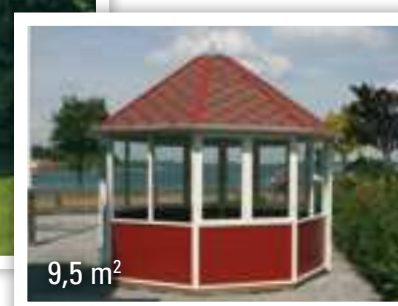

Maria træpavillon

Med sine to lodrette vinduer i hvert element er Maria en elegant pavillon med et godt udsyn indefra.

Modellen tager sig godt ud, uanset om den står frit eller er placeret op mod en hæk, mur eller lignende. Pavillonen fremstår stilfuld i ren hvid, men der kan naturligvis også leges med farverne.

Mulighed for individuel tilpasning

Der er mange muligheder for at tilpasse model Maria efter Jeres ønsker. Højden på træfyldningerne kan tilpasses individuelt og enkelte glas kan udskiftes med fyldninger. Det er også muligt at lukke en eller flere sider helt med fyldninger. Desuden kan der isættes ekstra dør og/eller flere oplukkelige vinduer, hvis det ønskes.

Som standard leveres Maria med:

- 2 stk. glas foroven og 1 træfyldning forneden i hvert sideelement
- 1 dør/ fra 7 m² dobbeltdør
- 1 oplukkeligt tophængt vindue, som kan placeres efter ønske
- Standardgulv
- Malede elementer monteret med vedligeholdelsesfrie fibercorelister

Priserne er for færdigmalet pavillon incl. gulv

OTTEKANTET PAVILLON	Størrelse m²	4,8 m²	5,9 m²	7 m²	8,2 m²	9,5 m²
	Pris pavillon incl. gulv	34.995,-	38.995,-	41.995,-	45.995,-	50.995,-
	Montering incl. levering	12.995,- + KØRSELSTILLÆG				
	Tagrendesæt	2.400,-	2.500,-	2.600,-	2.700,-	2.900,-

Flot træpavillon med etlags glas hvidmalet med fibercorelister omkring glas og fyldning.