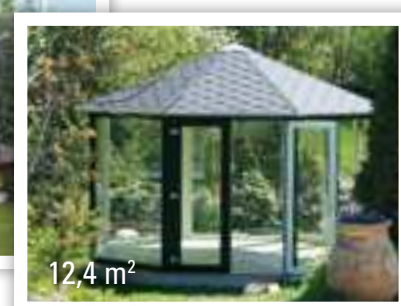

Gitte plastpavillon med termoruder

Gitte er med sine store glaspartier en enkel og stilren pavillon med et fantastisk lysindfald, som også gør den ideel til væksthus.

Mulighed for individuel tilpasning

Der er mange muligheder for at tilpasse model Gitte efter Jeres ønsker. Enkelte glas kan udskiftes med fyldninger. Desuden kan der isættes ekstra dør og/eller flere oplukkelige vinduer, hvis det ønskes. Model Gitte leveres fuldt isoleret i gulv og tag.

Som standard leveres Gitte med:

- 1 stk. termorude i hvert sideelement
- 1 dør/ fra 7 m² dobbeltdør
- 1 oplukkeligt dreje-kip vindue, som kan placeres efter ønske
- Standardgulv

Perfekt som væksthus

Priserne for pavillon incl. gulv