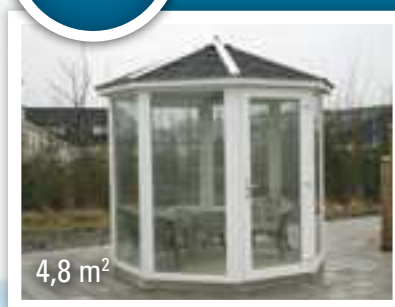

Gitte plastpavillon med termoruder

Gitte er med sine store glaspartier en enkel og stilren pavillon med et fantastisk lysindfald, som også gør den ideel til væksthus.

Mulighed for individuel tilpasning

Der er mange muligheder for at tilpasse model Gitte efter Jeres ønsker. Enkelte glas kan udskiftes med fyldninger. Desuden kan der isættes ekstra dør og/eller flere oplukkelige vinduer, hvis det ønskes. Model Gitte leveres fuldt isoleret i gulv og tag.

Som standard leveres Gitte med:

- 1 stk. termorude i hvert sideelement
- 1 dør/ fra 7 m² dobbeltdør
- 1 oplukkeligt dreje-kip vindue, som kan placeres efter ønske
- Standardgulv

Perfekt som væksthus

Priserne for pavillon incl. gulv

OTTEKANTET PAVILLON	Størrelse m ²	4,8 m ²	5,9 m ²	7 m ²	8,2 m ²	9,5 m ²	10,9 m ²	12,4 m ²
	Pris pavillon incl. gulv	50.995,-	53.995,-	56.995,-	60.995,-	63.995,-	66.995,-	68.995,-
	Montering incl. levering	13.995,- + KØRSELSTILLÆG						
	Tagrendesæt	2.400,-	2.500,-	2.600,-	2.700,-	2.900,-	3.100,-	3.300,-
<hr/>								
OVAL PAVILLON	Størrelse m ²	18,5 m ²		24,0 m ²				
	Pris pavillon incl. gulv	108.995,-		122.995,-				
	Montering incl. levering	22.995,- + KØRSELSTILLÆG						
	Tagrendesæt	3.500,-		3.800,-				