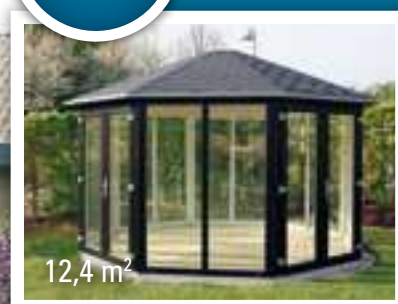

Jytte plastpavillon med termoruder

Jytte er med sine to lodrette glaspartier en stilren og indbydende pavillon med et fantastisk lysindfald, som også gør den ideel til væksthus.

Mulighed for individuel tilpasning
Der er mange muligheder for at tilpasse model Jytte efter Jeres ønsker. Enkelte glas kan udskiftes med fyldninger. Det er også muligt at lukke en eller flere sider helt med fyldninger. Desuden kan der isættes ekstra dør og/eller flere oplukkelige vinduer, hvis det ønskes. Model Jytte leveres fuldt isoleret i gulv og tag.

Som standard leveres Jytte med:

- 2 stk. lige store termoruder i hvert sideelement
- 1 dør/ fra 7 m² dobbeltdør
- 1 oplukkeligt dreje-kip vindue, som kan placeres efter ønske
- Standardgulv

Priserne for pavillon incl. gulv