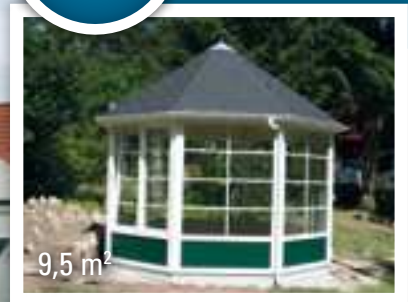

Sanne plastpavillon med termoruder

Model Sanne er med sine store ruder og lave fyldning en enkel og harmonisk pavillon, som er velegnet til at stå frit i haven såvel som tæt på skel.

Mulighed for individuel tilpasning

Der er mange muligheder for at tilpasse model Sanne efter Jeres ønsker. Højden på fyldningerne kan tilpasses individuelt. Det er også muligt at lukke en eller flere sider helt med fyldninger. Desuden kan der isættes ekstra dør og/eller flere oplukkelige vinduer, hvis det ønskes. Model Sanne leveres fuldt isoleret i gulv og tag.

Som standard leveres Sanne med:

- 1 stk. termorude inddelt i 8 felter og 1 fyldning forneden i hvert element
- 1 dør/ fra 7 m² dobbeltdør
- 1 oplukkeligt dreje-kip vindue, som kan placeres efter ønske
- Standardgulv

Priserne for pavillon incl. gulv

OTTEKANTET PAVILLON	Størrelse m²	4,8 m²	5,9 m²	7 m²	8,2 m²	9,5 m²	10,9 m²	12,4 m²
	Pris pavillon incl. gulv	64.995,-	66.995,-	68.995,-	70.995,-	77.995,-	80.995,-	82.995,-
	Montering incl. levering	13.995,- + KØRSELSTILLÆG						
	Tagrendesæt	2.400,-	2.500,-	2.600,-	2.700,-	2.900,-	3.100,-	3.300,-
OVAL PAVILLON	Størrelse m²	18,5 m²		24,0 m²				
	Pris pavillon incl. gulv	132.995,-		149.995,-				
	Montering incl. levering	22.995,-		+ KØRSELSTILLÆG				
	Tagrendesæt	3.500,-		3.800,-				

Velegnet til helårsbrug, fremstillet i vedligeholdelsesfri materiale med termoruder