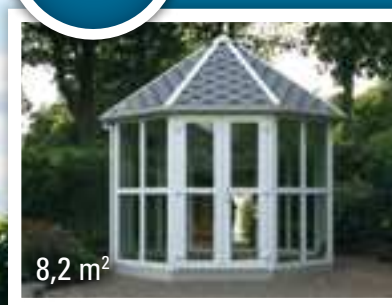

# Ida plastpavillon med termoruder

Ida er med sine store og enkle glaspartier en moderne, stilren og indbydende pavillon med et fantastisk lysindfald. Modellen kommer for alvor til sin ret frit placeret i haven, så den kan nydes fra alle vinkler.

## Som standard leveres Ida med:

- 4 stk. lige store termoruder i hvert sideelement
- 1 dør/ fra 7 m<sup>2</sup> dobbeltdør
- 1 oplukkeligt dreje-kip vindue, som kan placeres efter ønske
- Standardgulv