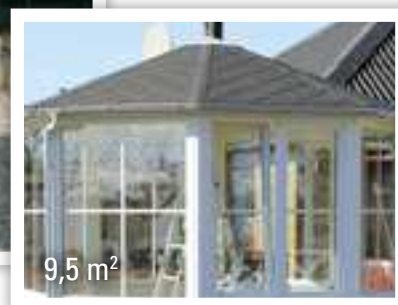

Lina plastpavillon med termoruder

Model Lina er med sine store ruder en enkel og harmonisk pavillon, som er velegnet til at stå frit i haven såvel som tæt på et skel.

Mulighed for individuel tilpasning
Der er mange muligheder for at tilpasse model Lina efter Jeres ønsker. Højden på fyldningerne kan tilpasses individuelt. Det er også muligt at lukke en eller flere sider helt med fyldninger. Model Lina leveres fuldt isoleret i gulv og tag.

- Som standard leveres Lina med:**
- 1 stk. termorude inddelt i 4 felter foroven og 1 fyldning fornedet i hvert sideelement
 - 1 dør/ fra 7 m² dobbeltdør med 6 felter
 - 1 oplukkeligt dreje-kip vindue, som kan placeres efter ønske
 - Standardgulv