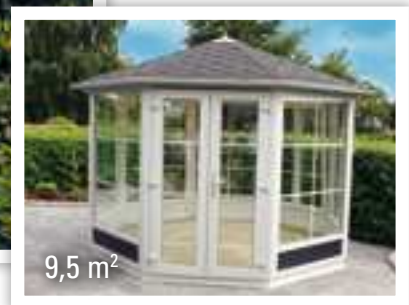

Anne plastpavillon med termoruder

Anne er en pavillon med et elegant og klassisk udtryk, som vil passe smukt ind i ethvert miljø. For mange er Anne indbegrebet af en smuk havepavillon.

Mulighed for individuel tilpasning

Der er mange muligheder for at tilpasse model Anne efter Jeres ønsker. Højden på fyldningen kan tilpasses individuelt. Det er også muligt at lukke en eller flere sider helt med fyldninger. Model Anne leveres fuldt isoleret i gulv og tag.

Som standard leveres Anne med:

- 1 stk. termorude inddelt i 6 felter i hvert sideelement
- 1 dør/ fra 7 m² dobbeltdør med 6 felter
- 1 oplukkeligt dreje-kip vindue, som kan placeres efter ønske
- Standardgulv

Priserne for pavillon incl. gulv

OTTEKANTET PAVILLON	Størrelse m²	4,8 m²	5,9 m²	7 m²	8,2 m²	9,5 m²	10,9 m²	12,4 m²
	Pris pavillon incl. gulv	63.995,-	65.995,-	67.995,-	69.995,-	77.995,-	80.995,-	82.995,-
	Montering incl. levering	13.995,- + KØRSELSTILLÆG						
	Tagrendesæt	2.400,-	2.500,-	2.600,-	2.700,-	2.900,-	3.100,-	3.300,-
OVAL PAVILLON	Størrelse m²	18,5 m²		24,0 m²				
	Pris pavillon incl. gulv	132.995,-		144.995,-				
	Montering incl. levering	22.995,- + KØRSELSTILLÆG						
	Tagrendesæt	3.500,-		3.800,-				

Velegnet til helårsbrug, fremstillet i vedligeholdelsesfri materiale med termoruder