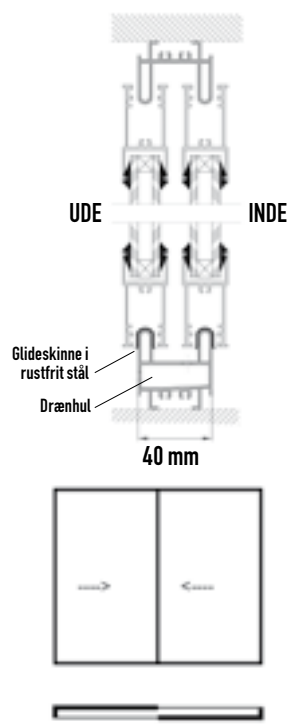

Wien skydedør med termoruder

2, 3 eller 4 døre med 2-lags termoruder,
profiler i vedligeholdelsesfri aluminium

TERMO-
RUDER

Hvid

Grøn

Brun

Antrazit

Andre RAL farver +15%

En glas-skydedør giver lys til rummet, og er samtidig en pladsbesparende løsning

2 delt skydedør

3 delt skydedør

4 delt skydedør