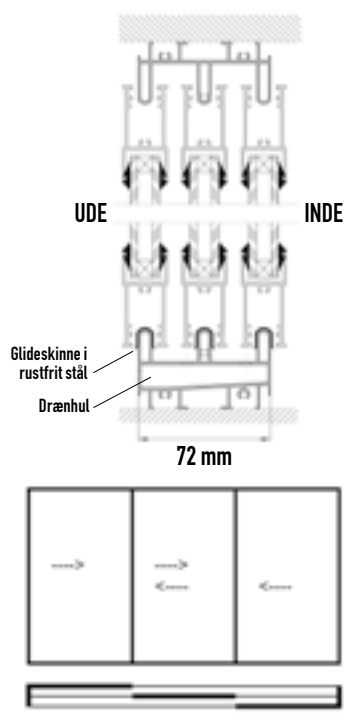

Wien skydedør med termoruder

2, 3 eller 4 døre med 2-lags termoruder,
profiler i vedligeholdelsesfri aluminium

TERMO-
RUDER

Hvid

Grøn

Brun

Antrazit

Andre RAL farver +15%

En glas-skydedør giver lys til rummet, og er samtidig en pladsbesparende løsning

2 delt skydedør

3 delt skydedør

4 delt skydedør